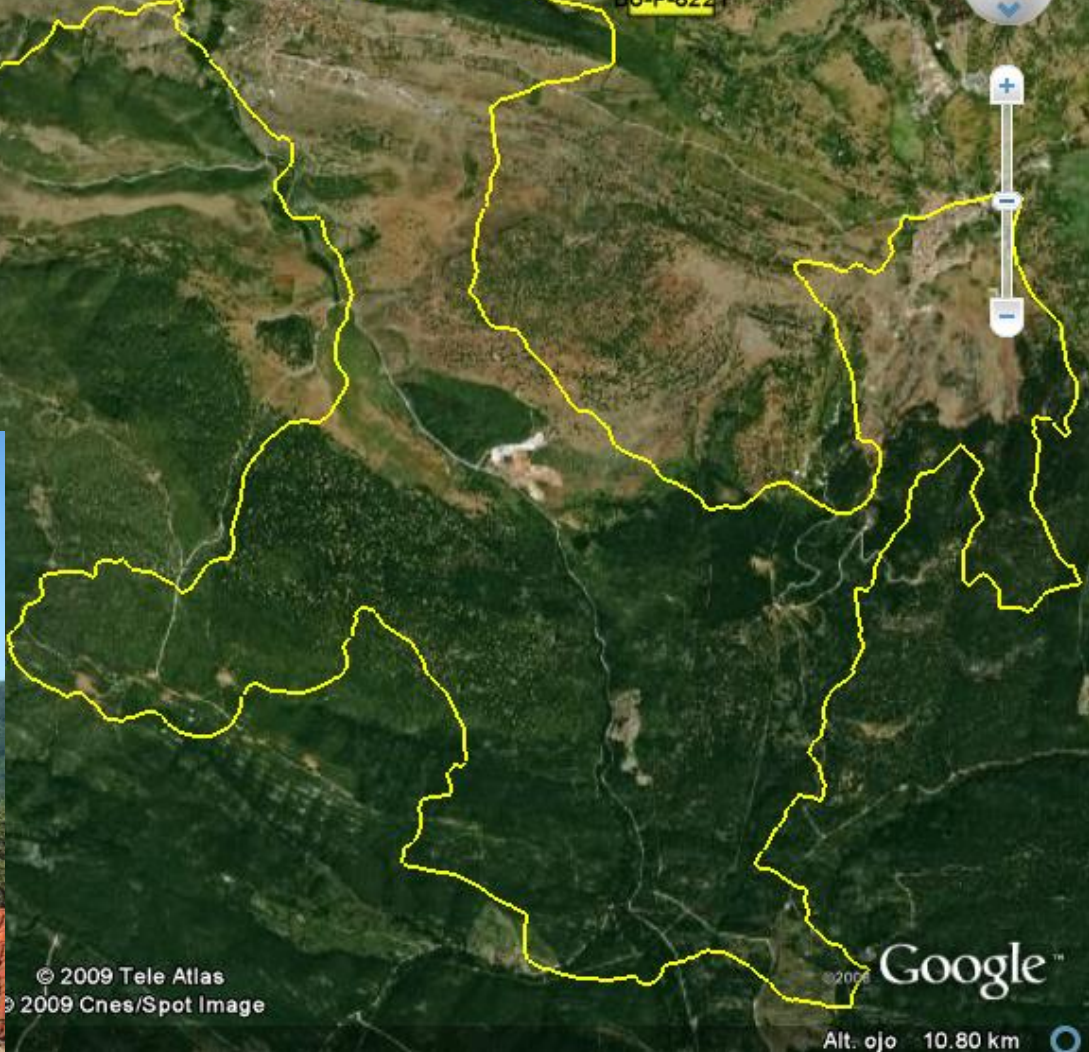

**XI
Carrera
BTT
Comarca
Pinares
Palacios
de la
Sierra
(7-6-09)**

 **BURGOS en RUTA BTT** 

www.burgosenrutabt.es

Burgosenrutabt@hotmail.com

G-09496878

JAVICO

BURGOS en RUTA BTT

[Www.burgosenrutabtt.es](http://www.burgosenrutabtt.es)

Burgosenrutabtt@hotmail.com

G-09496878

© 2009 Tele Atlas
© 2009 Cnes/Spot Image

© 2009 Google™

Alt: ojo 10.80 km

www.burgosenrutabt.com
Burgosenrutabt@hotmail.com
G-09496878

Altura máxima: 1412.14 mts - Altura mínima: 1050.34 mts - Desnivel acumulado: 1885.49 mts - 7.11%

Velocidad máxima: 45.53 km/h - Velocidad media: 13.21 km/h - Tiempo total 3:59

Distancia: 52.57 km

 **BURGOS en RUTA BTT** 

www.burgosenrutabt.es

Burgosenrutabt@hotmail.com

G-09496878

La mala suerte se cebó con Emilín y Javito, el primero rompió tres veces la cadena y el segundo se revolcó por el suelo hasta en 5 ocasiones.

La carrera la hicimos muy por detrás del resto de colegas, por eso solo hay foto de los dos patanes.

La entrega de premios estuvo muy animada y como es tradición jamón para los primeros de cada categoría. Destacar la espectacular remontada de Pablo y a Oscar como primero corredor en entrar en meta del Club Comarca Pinares.