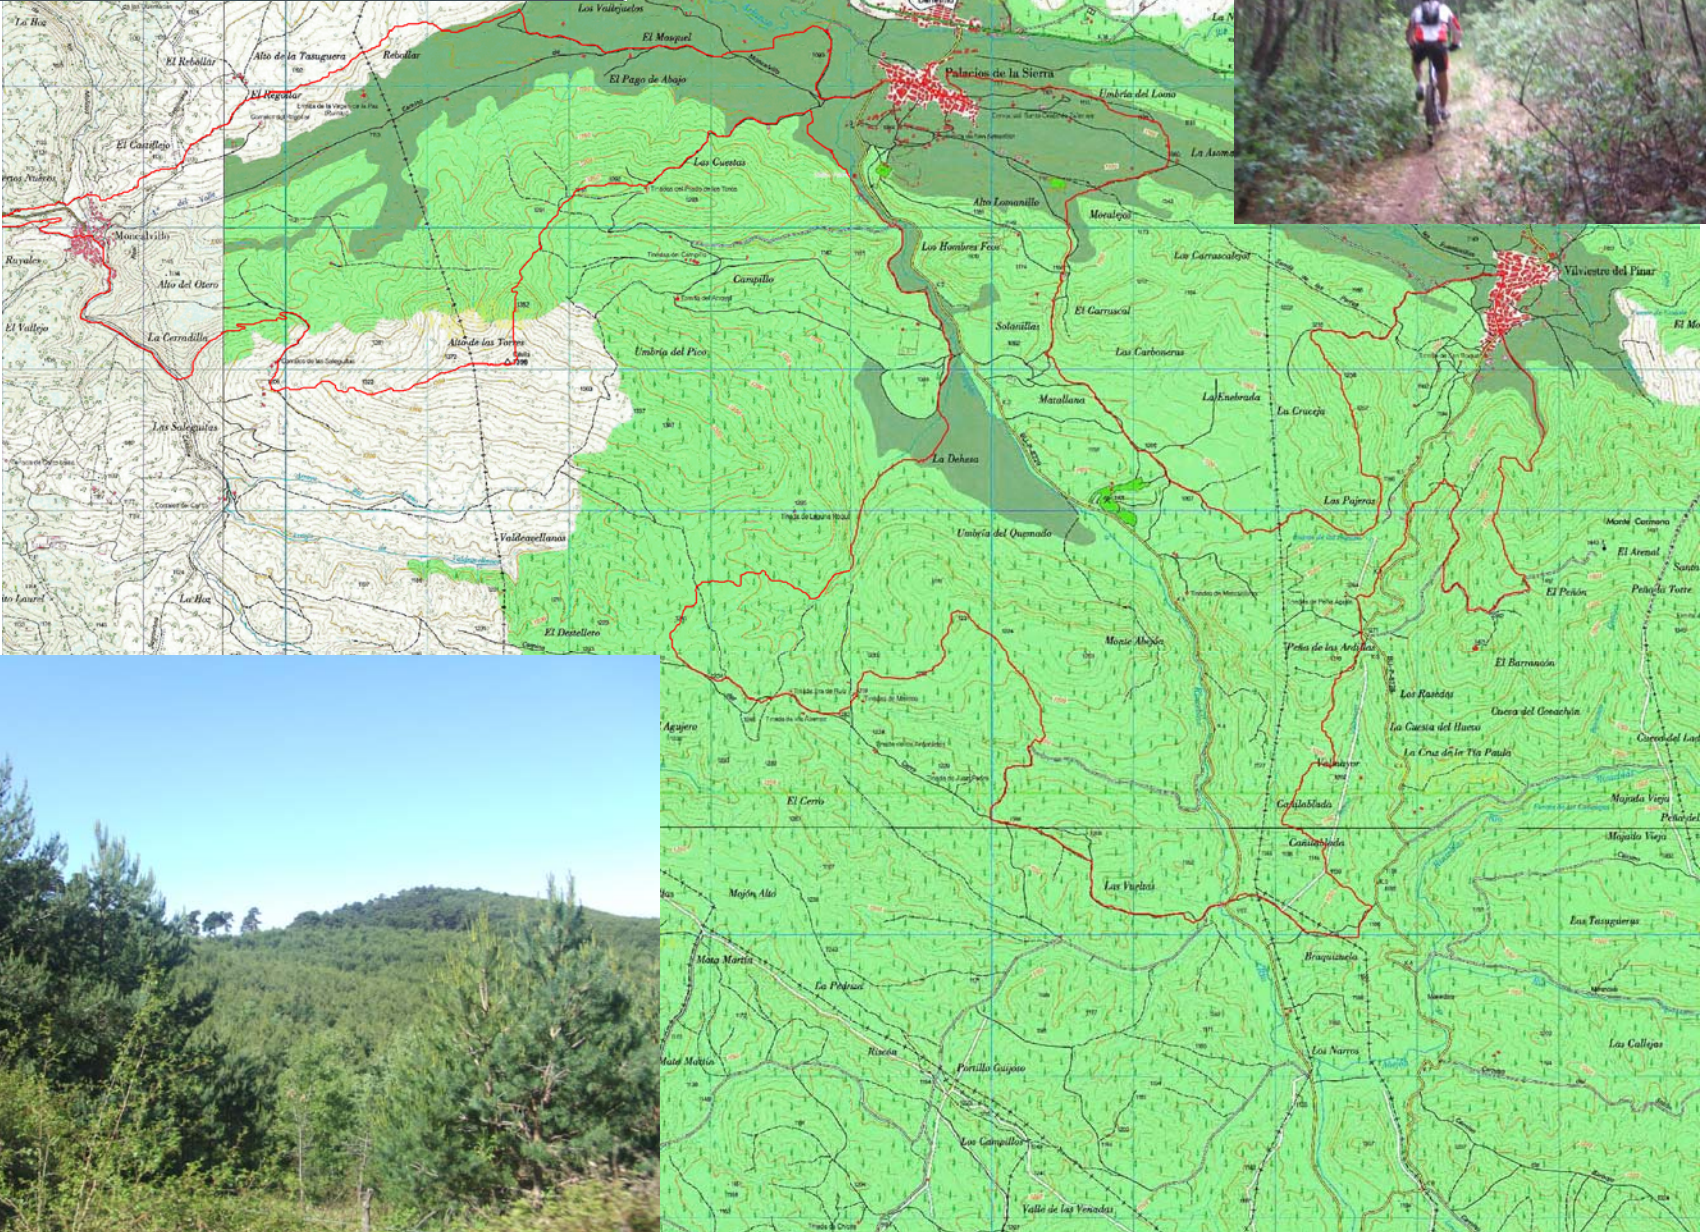

www.burgosenrutabt.com
Burgosenrutabt@hotmail.com
G-09496878